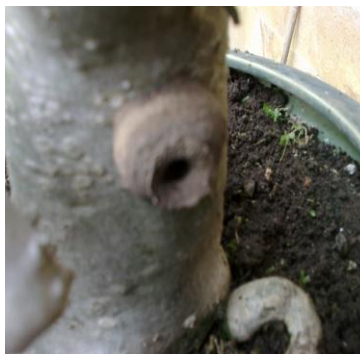

SOIL-Partikel Halus

RUMAH DARI PARTIKEL TANAH HALUS

Rumah Tanah “Semut Mini”, berbentuk “Pot Mini”?!

Syekhfani

Suatu pagi, saya duduk di lantai teras dekat pot tanaman hias Adenium di muka pintu masuk rumah saya. Saya berniat membersihkan pot dari tumbuhan gulma yang menutup permukaan pot.

Secara tidak sengaja, tampak oleh saya benda seperti pot tanah yang sangat kecil mirip pot yang dibuat orang untuk tempat tumbuh tanaman. Badan pot cembung bergaris melingkar pada pinggangnya, bagian mulut pot berbentuk bibir keriting (*lihat gambar*).

Awalnya saya tidak terlalu memperhatikan, namun sekilas terpikir oleh saya: yang bikin “*pot super mini*” ini siapa ya? Ternyata keluar penghuninya: *semut super mini*!

Ooo... Semut “*super mini*” membangun rumah berbenyuk pot “*super mini*” pada batang tanaman pot Adenium!! Sungguh menakjubkan!

Saya terkagum-kagum, timbul pertanyaan di benak saya: semut tersebut bikin rumah dari tanah bentuk pot, apa meniru kerja manusia? Atau apakah manusia membuat pot dari tanah meniru semut?

Aneh... tapi itu adalah kenyataan!!