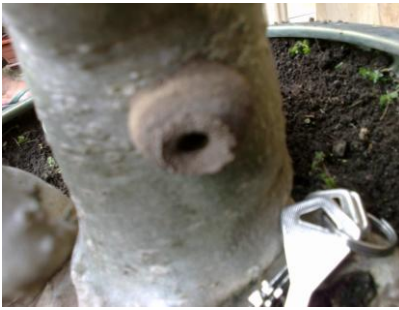

Secara tidak sengaja, tampak oleh saya benda seperti pot tanah yang sangat kecil mirip pot yang dibuat orang untuk tempat tumbuh tanaman. Badan pot cembung bergaris melingkar pada pinggangnya, bagian mulut pot berbentuk bibir keriting (*lihat gambar*).

Awalnya saya tidak terlalu memperhatikan, namun sekilas terpikir oleh saya: yang bikin “*pot super mini*” ini siapa ya? Ternyata keluar penghuninya: *semut super mini*!

Ooo... Semut “*super mini*” membangun rumah berbenyuk pot “*super mini*” pada batang tanaman pot Adenium!! Sungguh menakjubkan!

Saya terkagum-kagum, timbul pertanyaan di benak saya: semut tersebut bikin rumah dari tanah bentuk pot, apa meniru kerja manusia? Atau apakah manusia membuat pot dari tanah meniru semut?

Aneh... tapi itu adalah kenyataan!!